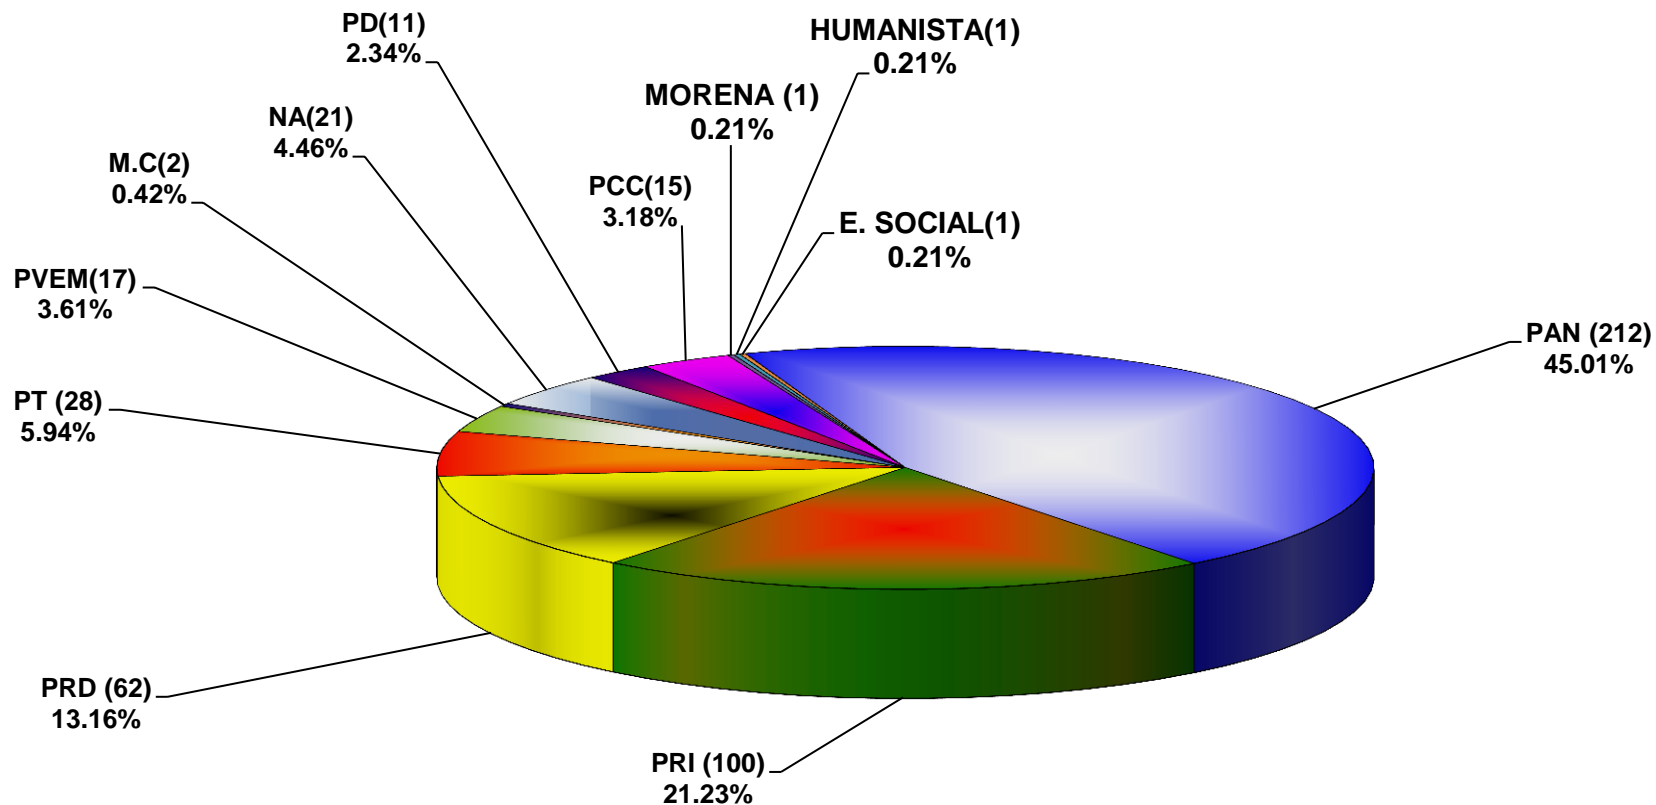

**COMISIÓN ESTATAL ELECTORAL DE NUEVO LEÓN
PORCENTAJE Y ESPACIO TOTAL DEDICADO A CADA PARTIDO POLÍTICO EN PRENSA (CM2)
ACUMULADO DE PRENSA DICIEMBRE DE 2014**

COMISIÓN ESTATAL ELECTORAL DE NUEVO LEÓN
PORCENTAJE Y NÚMERO TOTAL DE NOTAS DEDICADAS A CADA PARTIDO POLÍTICO EN
PRENSA
ACUMULADO DE PRENSA DICIEMBRE DE 2014

COMISIÓN ESTATAL ELECTORAL DE NUEVO LEÓN
TOTAL DE NOTAS DEDICADAS A CADA PARTIDO POLÍTICO POR GRUPO EDITORIAL
ACUMULADO DE PRENSA DICIEMBRE DE 2014