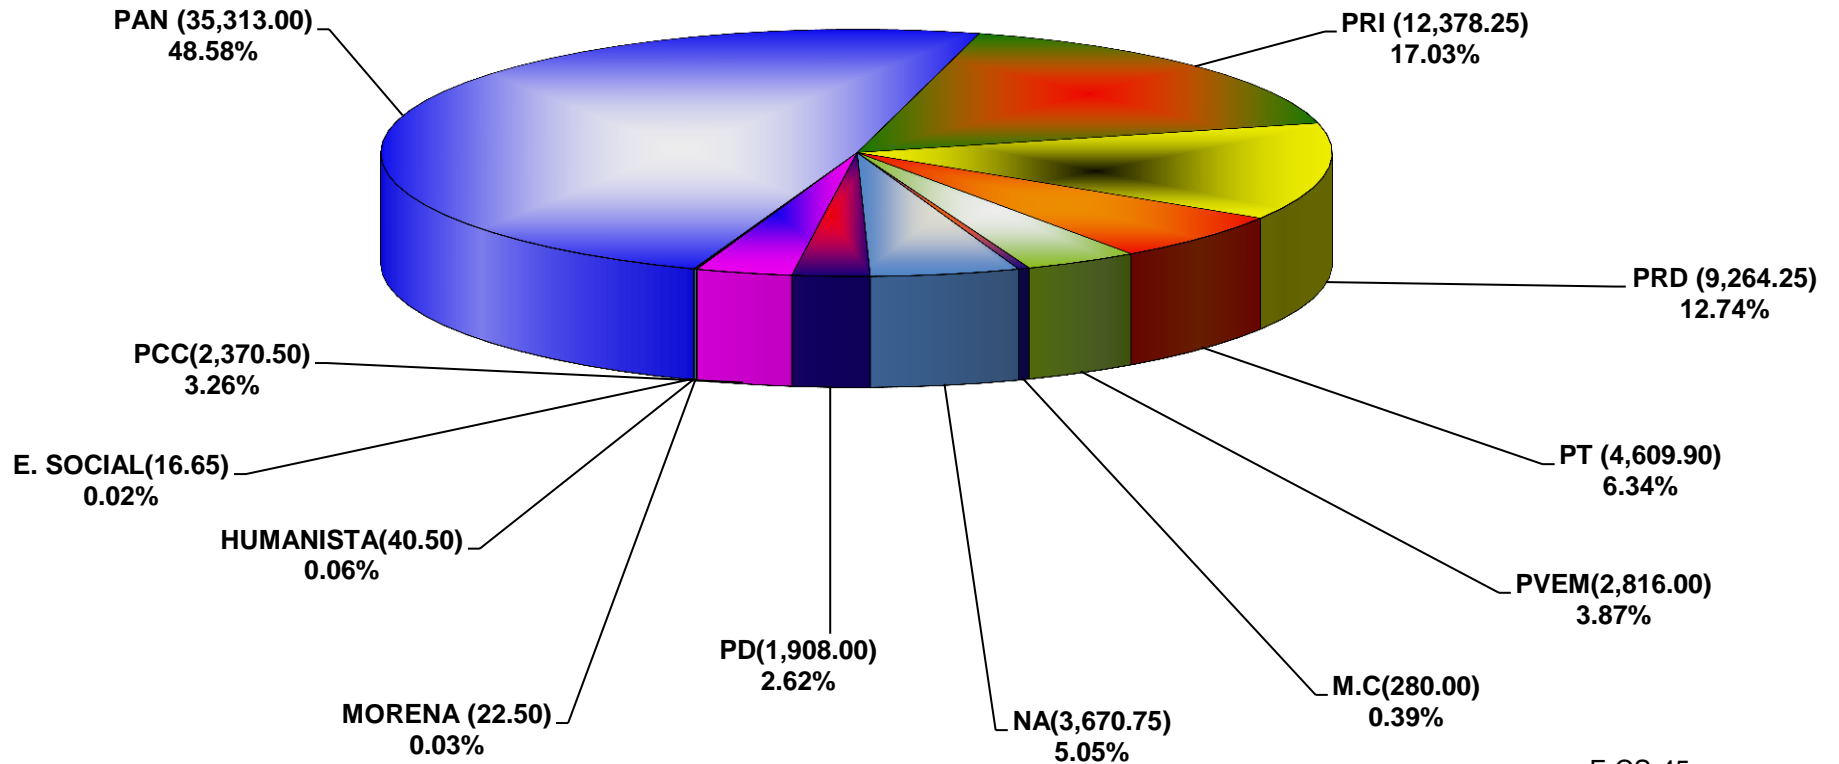

**COMISIÓN ESTATAL ELECTORAL DE NUEVO LEÓN
PORCENTAJE Y ESPACIO TOTAL DEDICADO A CADA PARTIDO POLÍTICO EN PRENSA (CM2)
ACUMULADO DE PRENSA DICIEMBRE DE 2014**

COMISIÓN ESTATAL ELECTORAL DE NUEVO LEÓN
PORCENTAJE Y NÚMERO TOTAL DE NOTAS DEDICADAS A CADA PARTIDO POLÍTICO EN
PRENSA
ACUMULADO DE PRENSA DICIEMBRE DE 2014

COMISIÓN ESTATAL ELECTORAL DE NUEVO LEÓN
TOTAL DE NOTAS DEDICADAS A CADA PARTIDO POLÍTICO POR GRUPO EDITORIAL
ACUMULADO DE PRENSA DICIEMBRE DE 2014